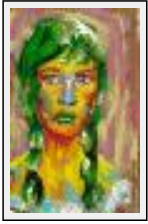

"Blaise Cendrars_un Homme Foudroyé"

Dimensions (HxL) : 26x18 cm

Style : Art singulier / Tech. : Pastel

Thème : Portrait / Catégorie : Peinture

Prix : 35 Euros

Année : 2009

Desc. : Pastels gras et encre de chine sur carton maltraité