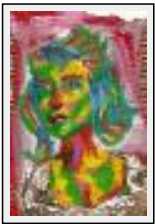

"La femme Coprin a l'oeil Emeraude"

Dimensions (HxL) : 19x15 cm

Style : Figuratif / Tech. : Pastel

Thème : Portrait / Catégorie : Peinture

Prix : 35 Euros

Année : 2008

Desc. : Pastels grasses et encre de Chine sur carton maltraité (19,9x15,8cm)collé sur feuille de Canson (16x24cm)