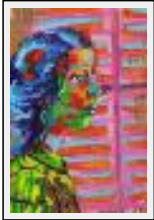

"Les Poches crevés; le Paletot idéal"

Dimensions (HxL) : 20x15 cm

Style : Figuratif / Tech. : Pastel

Thème : Personnage-sujet / Catégorie : Peinture

Prix : 35 Euros

Vendu

Année : 2008

Desc. : Pastels grasses et encre de Chine sur Carton maltraité (20,2x15,3cm)collé sur feuille de Canson (16x24cm)