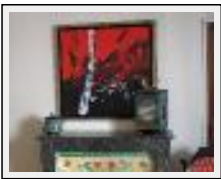

Tableaux In Situ

"Bamboo In Living Room"

Dimensions (HxL) : 90x210 cm Encadré
Style : Abstrait / Tech. : Acrylique sur toile
Thème : Nature / Catégorie : Peinture
Vendu
Année : 2006

Desc. : Une vue des tableaux « Bamboos Dance » et « In Good Company » dans le salon