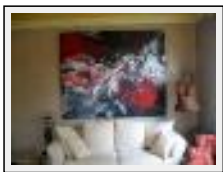

"Heart Beat"

Dimensions (HxL) : 163x195 cm
Style : Abstrait / Tech. : Acrylique sur toile
Thème : Non figuratif / Catégorie : Peinture
Année : 2011