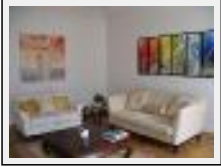

Tableaux In Situ

"Bamboo In Living Room"

Dimensions (HxL) : 90x210 cm Encadré
Style : Abstrait / Tech. : Acrylique sur toile
Thème : Nature / Catégorie : Peinture
Vendu
Année : 2006

Desc. : Une vue des tableaux « Bamboos Dance » et « In Good Company » dans le salon