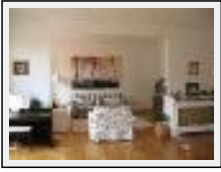

"Lover's Sky in Living Room 2"

Dimensions (HxL) : 130x195 cm (120 F)

Style : Abstrait / Tech. : Acrylique sur toile

Thème : Nature / Catégorie : Peinture

Année : 2006

Desc. : Une vue du tableau « Lover's Sky » dans le salon