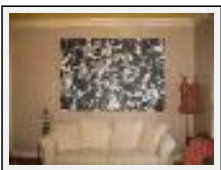

"Black Sea in Living"

Dimensions (HxL) : 140x200 cm
Style : Abstrait / Tech. : Acrylique sur toile
Thème : Non figuratif / Catégorie : Peinture
Année : 2011