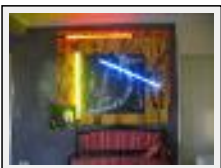

"New York in living"

Dimensions (HxL) : 160x195 cm
Style : Abstrait / Tech. : Acrylique sur toile
Thème : Non figuratif / Catégorie : Peinture
Année : 2011