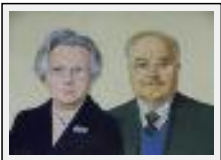

"Les Parents d'Antoine"

Dimensions (HxL) : 60x80 cm
Style : Figuratif / Tech. : Pastel
Thème : Portrait / Catégorie : Peinture
Desc. : Couple de personnes âgées

"Le Braconnier"

Dimensions (HxL) : 116x89 cm (50 F) Encadré
Style : Hyper réalisme / Tech. : Huile sur panneau dur
Thème : Personnage-sujet / Catégorie : Peinture
Année : 1993
Desc. : Braconnier ayant relevé ses pièges