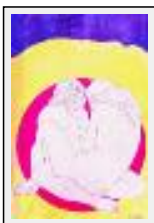

"Naissance du monde"

Dimensions (HxL) : 70x50 cm
Style : Figuratif / Tech. : Impression sur papier
Thème : Nus / Catégorie : Dessin
Desc. : Couple humain dans les trois couleurs primaires