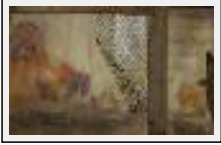

Thème : Batiment / Catégorie : Collage

Année : 2011

Desc. : Collage et acrylique sur bois de récup

---

**ANIMAUX**

---

**"La poule grillagée"**

Dimensions (HxL) : 50x80 cm