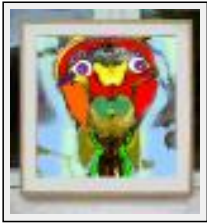

"pn46"

Dimensions (HxLxP) : 29x29x3 cm Encadré
Style : Fantaisie / Tech. : Image informatique
Thème : Imagination / Catégorie : Peinture
Prix : 160 Euros
Année : 2018
Desc. : acrylique et collage encadré