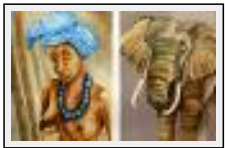

Toiles sur l'afrrique

"L'africaine et l'éléphant"

Dimensions (HxL) : 45x55 cm
Style : Réalisme / Tech. : Acrylique sur toile
Thème : Personnage-sujet / Catégorie : Peinture
Vendu
Année : 2000