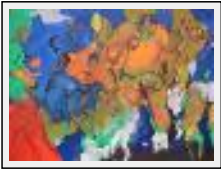

rugby

"deux joueurs"

Dimensions (HxL) : 18x24 cm (3 M)
Style : Réalisme / Tech. : Huile sur toile
Thème : Personnage-sujet / Catégorie : Peinture
Année : 1995

"la mêlée"

Dimensions (HxL) : 73x116 cm (50 M) Encadré
Style : Figuratif / Tech. : Huile sur toile
Thème : Personnage-sujet / Catégorie : Peinture
Année : 1997