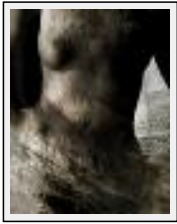

"robe du soir"

Dimensions (HxL) : 60x47 cm

Style : Expressionnisme / Tech. : Image informatique

Thème : Nus / Catégorie : Photographie

Prix : 200 Euros

Année : 2004

Desc. : Support: TIRAGE D'ART Impression sur bache ultrafine. Un nouveau rendu sur un support très performant artistiquement. Oeuvre numérotée, datée et signée par l'artiste. édition limitée à 10 tirages. Certificat d'authenticité. Livraison: envoi sous 6 jours. Envoi par colissimo recommandé ss tube. Emballage cartonné.