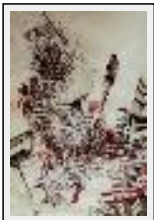

"penombre01"

Dimensions (HxL) : 50x65 cm (15 P) Encadré
Style : Figuratif / Tech. : Technique mixte
Thème : Paysage / Catégorie : Dessin
Année : 1999
Desc. : acrylique, fusain sur papier

"penombre02"

Dimensions (HxL) : 50x65 cm (15 P) Encadré
Style : Figuratif / Tech. : Mixte sur papier
Thème : Paysage / Catégorie : Dessin
Année : 1999
Desc. : fusain et encre sur papier sous verre