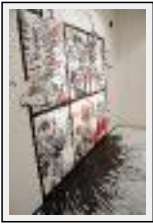

"HAPPY MADE TOWN"

Dimensions (HxL) : 180x150 cm
Style : Réalisme / Tech. : Encre sur papier
Thème : - / Catégorie : Peinture
Année : 2009
Desc. : installation de dessins