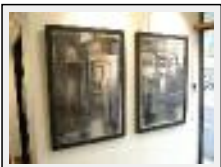

"vue d'exposition"

Dimensions (HxL) : 10x10 cm
Style : Réalisme / Tech. : -
Thème : - / Catégorie : Peinture
Desc. : vue d'expo a Paris, toulouse, rennes etc...