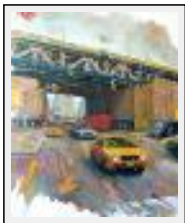

"from NY 05"

Dimensions (HxLxP) : 100x80x3 cm Encadré
Style : Réalisme / Tech. : Huile sur toile
Thème : Paysage / Catégorie : Peinture
Année : 2011
Desc. : huile sur toile