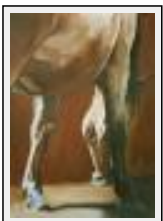

"Antérieurs cheval 2"

Dimensions (HxL) : 56x42 cm
Style : Figuratif / Tech. : Huile sur papier
Thème : Animaux / Catégorie : Peinture
Année : 2005