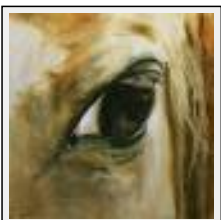

"Tête cheval alezan"

Dimensions (HxL) : 56x42 cm
Style : Figuratif / Tech. : Huile sur papier
Thème : Animaux / Catégorie : Peinture
Vendu
Année : 2005

"Tête cheval face"

Dimensions (HxL) : 56x42 cm
Style : Figuratif / Tech. : Huile sur papier
Thème : Animaux / Catégorie : Peinture
Année : 2006

Aquarelle

"Oeil cheval"

Dimensions (HxL) : 30x30 cm Encadré
Style : Réalisme / Tech. : Aquarelle sur papier
Thème : Animaux / Catégorie : Peinture
Vendu
Année : 2006

"Oeil cheval alezan 2"

Dimensions (HxL) : 30x30 cm Encadré
Style : Réalisme / Tech. : Aquarelle sur papier
Thème : Animaux / Catégorie : Peinture
Vendu
Année : 2006

"Oeil cheval alezan 3"

Dimensions (HxL) : 30x30 cm Encadré
Style : Réalisme / Tech. : Aquarelle sur papier
Thème : Animaux / Catégorie : Peinture
Vendu
Année : 2006

"Cheval avant-main face"

Dimensions (HxL) : 30x24 cm Encadré
Style : Figuratif / Tech. : Aquarelle sur papier
Thème : Animaux / Catégorie : Peinture
Vendu
Année : 2005