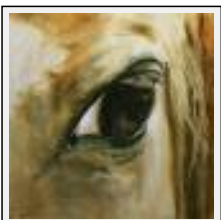

"Tête cheval alezan"

Dimensions (HxL) : 56x42 cm
Style : Figuratif / Tech. : Huile sur papier
Thème : Animaux / Catégorie : Peinture
Vendu
Année : 2005

"Tête cheval face"

Dimensions (HxL) : 56x42 cm
Style : Figuratif / Tech. : Huile sur papier
Thème : Animaux / Catégorie : Peinture
Année : 2006

Aquarelle

"Oeil cheval"

Dimensions (HxL) : 30x30 cm Encadré
Style : Réalisme / Tech. : Aquarelle sur papier
Thème : Animaux / Catégorie : Peinture
Vendu
Année : 2006

"Oeil cheval alezan 2"

Dimensions (HxL) : 30x30 cm Encadré
Style : Réalisme / Tech. : Aquarelle sur papier
Thème : Animaux / Catégorie : Peinture
Vendu
Année : 2006

"Oeil cheval alezan 3"

Dimensions (HxL) : 30x30 cm Encadré
Style : Réalisme / Tech. : Aquarelle sur papier
Thème : Animaux / Catégorie : Peinture
Vendu
Année : 2006

"Cheval avant-main face"

Dimensions (HxL) : 30x24 cm Encadré
Style : Figuratif / Tech. : Aquarelle sur papier
Thème : Animaux / Catégorie : Peinture
Vendu
Année : 2005