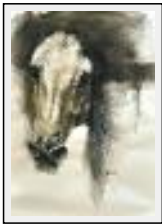

"Alerte VII"

Dimensions (HxL) : 108x78 cm

Style : Figuratif / Tech. : Pastel

Thème : Animaux / Catégorie : Dessin

Desc. : Pastels, craie noire sur papier