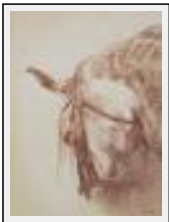

"Tête cheval gris"

Dimensions (HxL) : 40x30 cm Encadré
Style : Figuratif / Tech. : Crayon sur papier
Thème : Animaux / Catégorie : Dessin
Vendu
Année : 2005