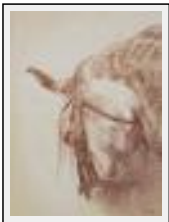

"Tête cheval gris"

Dimensions (HxL) : 40x30 cm Encadré
Style : Figuratif / Tech. : Crayon sur papier
Thème : Animaux / Catégorie : Dessin
Vendu
Année : 2005