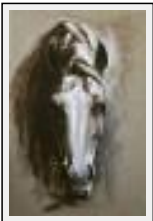

"Cheval 6"

Dimensions (HxL) : 73x50 cm (20 M)

Style : Figuratif / Tech. : Technique mixte

Thème : Animaux / Catégorie : Peinture

Vendu

Année : 2006