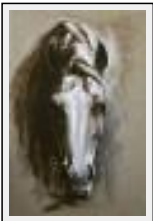

Vendu

Année : 2006

"Cheval 5"

Dimensions (HxL) : 50x50 cm

Style : Figuratif / Tech. : Technique mixte

Thème : Animaux / Catégorie : Peinture

Vendu

Année : 2006