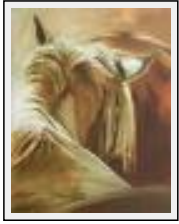

Thème : Animaux / Catégorie : Peinture

Année : 2005

"Cheval garrot"

Dimensions (HxL) : 46x55 cm (10 F)

Style : Figuratif / Tech. : Huile sur papier

Thème : Animaux / Catégorie : Peinture

Année : 2005

"Cheval vue de dos"