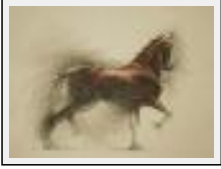

Dessins / Etudes

"Frison trotte"

Dimensions (HxL) : 30x40 cm

Style : Figuratif / Tech. : Fusain sur papier

Thème : Animaux / Catégorie : Dessin

Vendu

Année : 2005