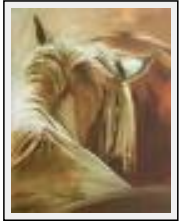

"Cheval vue de dos"

Dimensions (HxL) : 41x33 cm (6 F)
Style : Figuratif / Tech. : Huile sur papier
Thème : Animaux / Catégorie : Peinture
Année : 2005