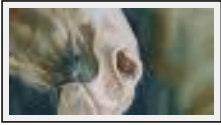

"Bouche cheval"

Dimensions (HxL) : 29x56 cm
Style : Figuratif / Tech. : Huile sur papier
Thème : Animaux / Catégorie : Peinture
Année : 2005