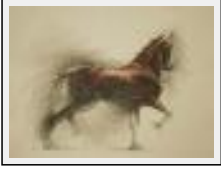

Dessins / Etudes

"Frison trotte"

Dimensions (HxL) : 30x40 cm
Style : Figuratif / Tech. : Fusain sur papier
Thème : Animaux / Catégorie : Dessin
Vendu
Année : 2005