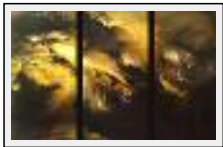

"Au delà des apparences"

Dimensions (HxL) : 80x120 cm
Style : Abstrait / Tech. : Huile sur toile
Thème : Imagination / Catégorie : Peinture
Année : 2011
Desc. : Triptyque 3 fois 40X80