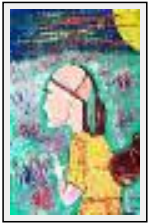

"Porteuse d'eau"

Dimensions (HxL) : 18x12 cm
Style : Impressionnisme / Tech. : Huile
Thème : Personnage-sujet / Catégorie : Peinture
Année : 2006
Desc. : Porteuse d'eau en Ethiopie