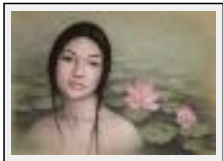

"Fleur de lotus"

Dimensions (HxL) : 42x56 cm
Style : Réalisme / Tech. : Pastel
Thème : Oriental / Catégorie : Dessin
Vendu
Année : 2007