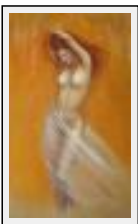

"L'air du temps"

Dimensions (HxL) : 60x40 cm
Style : Réalisme / Tech. : Pastel
Thème : Personnage-sujet / Catégorie : Dessin
Année : 2008