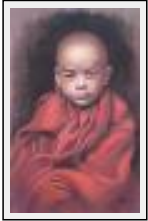

Année : 2008

"Zuwana"

Dimensions (HxL) : 30x30 cm

Style : Figuratif / Tech. : Pastel

Thème : Portrait / Catégorie : Dessin

Année : 2008

Portraits Asie

"L'enfant moine"