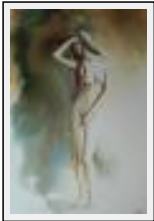

"Lumière"

Dimensions (HxL) : 80x60 cm Encadré
Style : Expressionnisme / Tech. : Aquarelle sur papier
Thème : Nus / Catégorie : Peinture