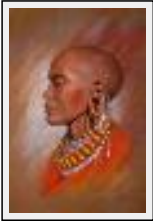

portraits Afrique

"Porteuse Africaine"

Dimensions (HxL) : 76x51 cm Encadré
Style : Réalisme / Tech. : Pastel
Thème : Personnage-sujet / Catégorie : Dessin
Année : 2005

"coucher de soleil"

Dimensions (HxL) : 37x58 cm Encadré
Style : Réalisme / Tech. : Pastel
Thème : Portrait / Catégorie : Dessin