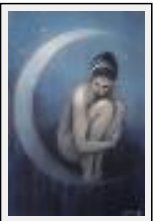

"En équilibre"

Dimensions (HxL) : 46x32 cm
Style : Symbolisme / Tech. : Pastel
Thème : Evasions / Catégorie : Dessin
Année : 2007

---

portraits Afrique