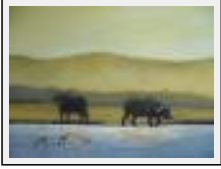

Africa

"Buffles"

Dimensions (HxLxP) : 60x92x2 cm (30 M)
Style : Réalisme / Tech. : Technique mixte
Thème : Animaux / Catégorie : Peinture
Prix : 300 Euros
Vendu
Année : 2007