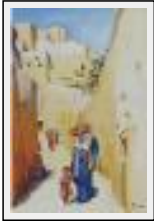

Dimensions (HxL) : 35x24 cm (5 P)

Style : Réalisme / Tech. : Huile sur toile de lin

Thème : Oriental / Catégorie : Peinture

Vendu

Année : 2003

Desc. : Copie de peinture du siècle XIX

"Arabesque II"

Dimensions (HxL) : 35x24 cm (5 P)
Style : Réalisme / Tech. : Huile sur toile de lin
Thème : Oriental / Catégorie : Peinture
Année : 2003
Desc. : Copie de peinture du siècle XIX