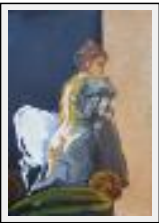

---

nus

"sans titre"

Dimensions (HxL) : 65x50 cm (15 P)
Style : Réalisme / Tech. : Collage sur carton
Thème : Nus / Catégorie : Peinture
Année : 2008
Desc. : collage et peinture sur papier