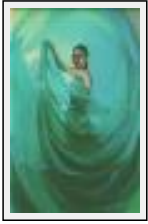

"Puzzle"

Dimensions (HxL) : 46x33 cm (8 P)
Style : Symbolisme / Tech. : Huile sur toile
Thème : Eau / Catégorie : Peinture
Année : 2002