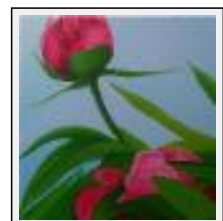

Année : 2013

Desc. : série de petites toiles conduisant à

"pivoine 2"

Dimensions (HxL) : 40x40 cm

Style : Réalisme / Tech. : Huile sur toile

Thème : Nature morte / Catégorie : Peinture

Année : 2013

"pivoine 3"