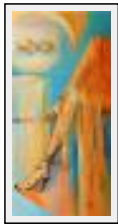

"La naissance de V"

Dimensions (HxL) : 60x30 cm Encadré
Style : Fantaisie / Tech. : Huile sur toile
Thème : Eau / Catégorie : Peinture
Vendu
Année : 2007