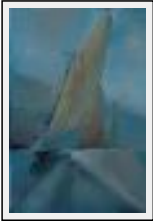

"Latine amplitude"

Dimensions (HxL) : 60x40 cm
Style : Fantaisie / Tech. : Huile sur toile
Thème : Marines / Catégorie : Peinture
Année : 2008