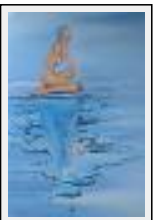

"Dame de coeur"

Dimensions (HxL) : 70x50 cm
Style : Surréaliste / Tech. : Huile sur toile
Thème : Personnage-sujet / Catégorie : Peinture