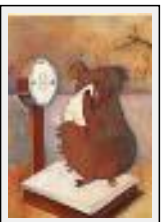

Les Crayonnés

"Agathe"

Dimensions (HxL) : 21x15 cm

Style : Figuratif / Tech. : Technique mixte

Thème : Personnage-sujet / Catégorie : Dessin