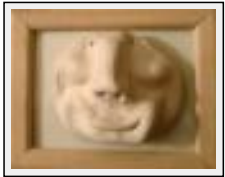

"Otto"

Dimensions (HxL) : 9x11 cm

Style : Art singulier / Tech. : Argile

Thème : Portrait / Catégorie : Modelage

Année : 2006

Desc. : la tête a été modelée avec du plastiroc (terre qui sèche sans cuisson)