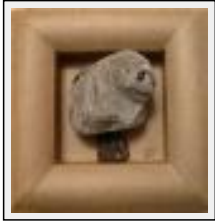

"sans titre"

Dimensions (HxL) : 15x15 cm

Style : Art singulier / Tech. : Technique mixte

Thème : Personnage-sujet / Catégorie : Sculpture

Année : 2008