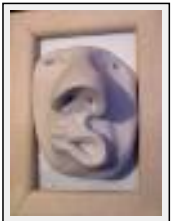

"Paulette"

Dimensions (HxL) : 7x9 cm

Style : Art singulier / Tech. : Argile

Thème : Portrait / Catégorie : Modelage

Année : 2007

Desc. : la tête a été modelée avec du plastiroc (terre qui sèche sans cuisson)