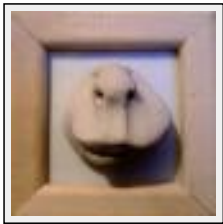

"Dédé"

Dimensions (HxL) : 7x7 cm

Style : Art singulier / Tech. : Argile

Thème : Portrait / Catégorie : Modelage

Année : 2006

Desc. : la tête a été modelée avec du plastiroc (terre qui sèche sans cuisson)