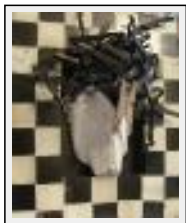

"Renoncule"

Dimensions (HxL) : 12x10 cm

Style : Art singulier / Tech. : Technique mixte

Thème : Portrait / Catégorie : Sculpture

Année : 2007