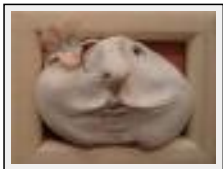

"Bettina"

Dimensions (HxL) : 7x9 cm

Style : Art singulier / Tech. : Argile

Thème : Portrait / Catégorie : Modelage

Année : 2007

Desc. : la tête a été modelée avec du plastiroc (terre qui sèche sans cuisson)