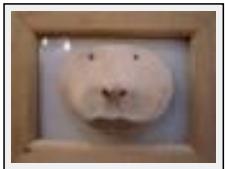

Desc. : la tête a été modelée avec du plastiroc (terre qui sèche sans cuisson)

"Otto"

Dimensions (HxL) : 9x11 cm

Style : Art singulier / Tech. : Argile

Thème : Portrait / Catégorie : Modelage

Année : 2006

Desc. : la tête a été modelée avec du plastiroc (terre qui sèche sans cuisson)