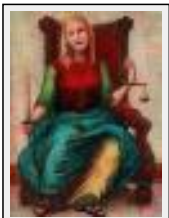

"VIII Justice"

Dimensions (HxL) : 10x7 cm
Style : Réalisme / Tech. : Acrylique sur bois
Thème : Allégorie / Catégorie : Peinture
Année : 2009