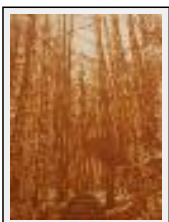

"Dyer Entrance"

Dimensions (HxL) : 61x46 cm (12 P)
Style : Réalisme / Tech. : Acrylique sur toile
Thème : Paysage / Catégorie : Peinture
Année : 2011