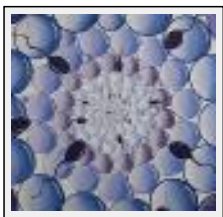

"La vie 2"

Dimensions (HxL) : 60x60 cm

Style : Surréaliste / Tech. : Huile sur toile

Thème : Vues d'esprit / Catégorie : Peinture