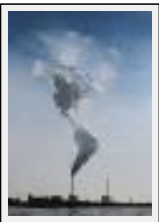

"Tigre hallucinogène"

Dimensions (HxL) : 61x46 cm (12 P)
Style : Surréaliste / Tech. : Huile sur toile
Thème : Vues d'esprit / Catégorie : Peinture
Année : 2004

"triste monde"

Dimensions (HxL) : 46x33 cm (8 P)
Style : Surréaliste / Tech. : Huile sur toile
Thème : Vues d'esprit / Catégorie : Peinture
Année : 2009