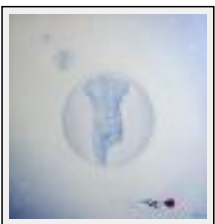

"Sanglantes conquêtes"

Dimensions (HxL) : 92x73 cm (30 F) Encadré
Style : Surréaliste / Tech. : Huile sur toile
Thème : Imagination / Catégorie : Peinture
Année : 2011

"Toutenkhamon"

Dimensions (HxL) : 102x85 cm Encadré
Style : Hyper réalisme / Tech. : Huile sur toile
Thème : Personnage-sujet / Catégorie : Peinture
Année : 2007

"oeil 1"

Dimensions (HxL) : 30x30 cm
Style : Fantaisie / Tech. : Huile sur toile
Thème : Imagination / Catégorie : Peinture
Année : 2004

"Rencontre"

Dimensions (HxL) : 46x38 cm (8 F)
Style : Symbolisme / Tech. : Acrylique sur toile
Thème : Personnage-sujet / Catégorie : Peinture
Année : 2001

"Embryon"

Dimensions (HxL) : 89x116 cm (50 F)
Style : Symbolisme / Tech. : Huile sur toile
Thème : Vues d'esprit / Catégorie : Peinture
Année : 2002

"Sans titre"

Dimensions (HxL) : 33x46 cm (8 P)
Style : Symbolisme / Tech. : Huile sur toile
Thème : Vues d'esprit / Catégorie : Peinture
Année : 2006

"mère et fille"

Dimensions (HxL) : 120x40 cm
Style : Symbolisme / Tech. : Acrylique sur toile
Thème : Imagination / Catégorie : Peinture
Année : 2008

"Argent, fléau des humains."

Dimensions (HxL) : 33x55 cm (10 M)
Style : Symbolisme / Tech. : Huile sur toile
Thème : Non figuratif / Catégorie : Peinture
Année : 2008