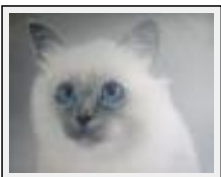

"Toupay"

Dimensions (HxL) : 65x80 cm
Style : Réalisme / Tech. : Huile sur toile
Thème : Animaux / Catégorie : Peinture
Année : 2008