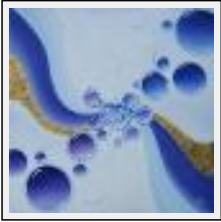

"Sanglantes conquêtes"

Dimensions (HxL) : 92x73 cm (30 F) Encadré
Style : Surréaliste / Tech. : Huile sur toile
Thème : Imagination / Catégorie : Peinture
Année : 2011

"Toutenkhamon"

Dimensions (HxL) : 102x85 cm Encadré
Style : Hyper réalisme / Tech. : Huile sur toile
Thème : Personnage-sujet / Catégorie : Peinture
Année : 2007