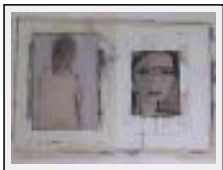

"anatomie artistique du corps humain"

Dimensions (HxL) : 30x40 cm Encadré

Style : Figuratif / Tech. : Technique mixte

Thème : Personnage-sujet / Catégorie : Peinture

Prix : 160 Euros

Année : 2003

Desc. : encre, gouache, collage sur carton

"Torse"

Dimensions (HxL) : 30x40 cm Encadré

Style : Figuratif / Tech. : Technique mixte

Thème : Personnage-sujet / Catégorie : Peinture

Prix : 160 Euros

Année : 2003

Desc. : encre, gouache, paraffine, collage sur carton