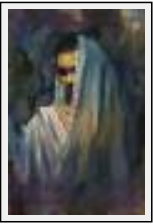

"vail"

Dimensions (HxL) : 40x27 cm

Style : Réalisme / Tech. : Huile sur bois

Thème : Portrait / Catégorie : Peinture

Année : 2007