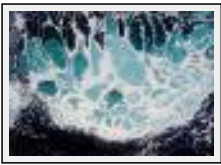

"Ecumes"

Dimensions (HxL) : 65x92 cm (30 P)

Style : Réalisme / Tech. : Huile sur toile

Thème : Marines / Catégorie : Peinture

Prix : 340 Euros

Année : 2008

Desc. : Ecumes