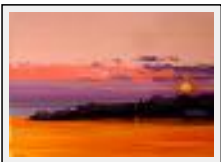

"Coucher de soleil sur la citadelle d'Ajaccio, Cors"

Dimensions (HxL) : 65x92 cm (30 P)
Style : Réalisme / Tech. : Huile sur toile de lin
Thème : Marines / Catégorie : Peinture
Prix : 340 Euros
Année : 2006
Desc. : Coucher de soleil sur la citadelle d'Ajaccio, Corse du Sud