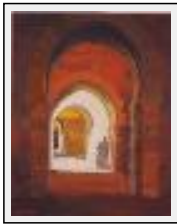

"Meknès, sous les remparts"

Dimensions (HxL) : 73x60 cm (20 F)

Style : Réalisme / Tech. : Huile sur toile de lin

Thème : Personnage-sujet / Catégorie : Peinture

Année : 2002

Desc. : Meknès, sous les remparts