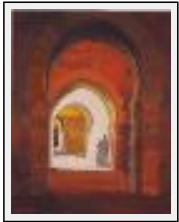

"Meknès, sous les remparts"

Dimensions (HxL) : 73x60 cm (20 F)

Style : Réalisme / Tech. : Huile sur toile de lin

Thème : Personnage-sujet / Catégorie : Peinture

Année : 2002

Desc. : Meknès, sous les remparts