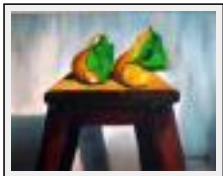

Style : Impressionnisme / Tech. : Huile sur bois

Thème : Nature / Catégorie : Peinture

Année : 2005

Desc. : huile et mixte

**"3 Roses"**

Dimensions (HxLxP) : 20x45x1 cm - Poids : 200 g

Style : Impressionnisme / Tech. : Huile

Thème : Fleur / Catégorie : Peinture

Année : 2005

**"2 poires"**

Dimensions (HxLxP) : 40x50x2 cm - Poids : 600 g

Style : Impressionnisme / Tech. : Huile

Thème : Oiseau / Catégorie : Peinture

Année : 2005

**"La soeur"**