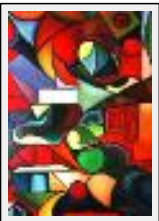

"194"

Dimensions (HxL) : 110x80 cm - Poids : 1000 g

Style : Abstrait / Tech. : Huile sur toile

Thème : Imagination / Catégorie : Peinture

Année : 1997