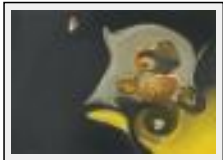

"Nounours"

Dimensions (HxLxP) : 80x120x1 cm - Poids : 1500 g
Style : Réalisme / Tech. : huile sur toile marouflée
Thème : Personnage-sujet / Catégorie : Peinture
Prix : 1500 Euros
Année : 2005
Desc. : Une mémoire de la jeunesse