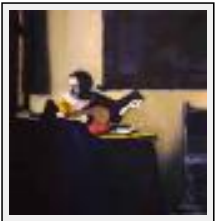

"Girl with a lute"

Dimensions (HxLxP) : 60x60x1 cm - Poids : 1500 g
Style : Figuratif / Tech. : Huile
Thème : Personnage-sujet / Catégorie : Peinture
Prix : 1500 Euros
Année : 2006
Desc. : Fille qui joue du lute, d'après Vermeer