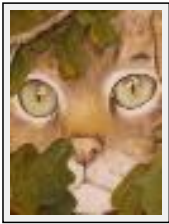

Animaux

"Bearded colley"

Dimensions (HxL) : 38x46 cm (8 F)
Style : Réalisme / Tech. : Huile sur toile
Thème : Animaux / Catégorie : Peinture
Année : 1993

"Chat sauvage"

Dimensions (HxL) : 46x38 cm (8 F)
Style : Réalisme / Tech. : Huile sur toile
Thème : Animaux / Catégorie : Peinture
Année : 2002

"Chat tigré"

Dimensions (HxL) : 46x38 cm (8 F)
Style : Réalisme / Tech. : Huile sur toile
Thème : Animaux / Catégorie : Peinture
Année : 1992

"Colley"

Dimensions (HxL) : 50x40 cm
Style : Réalisme / Tech. : Huile sur papier
Thème : Animaux / Catégorie : Peinture
Année : 1993

"Doberman"

Dimensions (HxL) : 46x38 cm (8 F)
Style : Réalisme / Tech. : Huile sur papier
Thème : Animaux / Catégorie : Peinture
Année : 1994
Desc. : Sous verre

"Dogue"

Dimensions (HxL) : 46x61 cm (12 P)
Style : Réalisme / Tech. : Huile sur toile
Thème : Animaux / Catégorie : Peinture
Année : 1993