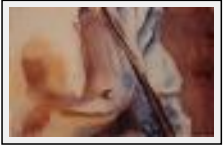

Thème : Nus / Catégorie : Peinture

Année : 2005

"Repos"

Dimensions (HxL) : 52x72 cm

Style : Réalisme / Tech. : Aquarelle sur papier

Thème : Nus / Catégorie : Peinture

Année : 2001

"Indiscrétion"