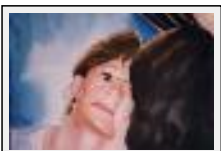

Thème : Portrait / Catégorie : Peinture

Année : 2003

"Marie-Claude"

Dimensions (HxL) : 32x45 cm

Style : Réalisme / Tech. : Aquarelle sur papier

Thème : Portrait / Catégorie : Peinture

Année : 2001

"Péruvienne"