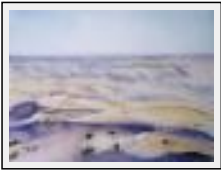

"Dunes"

Dimensions (HxL) : 52x72 cm

Style : Figuratif / Tech. : Aquarelle sur papier

Thème : Paysage / Catégorie : Peinture

Prix : 200 Euros

Année : 2004