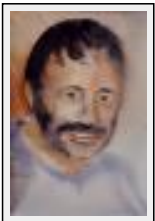

Thème : Portrait / Catégorie : Peinture

Année : 2000

"Aimie et Julia"

Dimensions (HxL) : 45x60 cm Encadré

Style : Figuratif / Tech. : Aquarelle

Thème : Portrait / Catégorie : Peinture

Vendu

Année : 2006