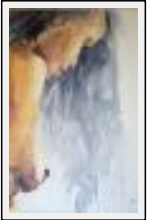

"Songe"

Dimensions (HxL) : 70x52 cm

Style : Figuratif / Tech. : Aquarelle

Thème : Nus / Catégorie : Peinture

Prix : 350 Euros

Année : 2007