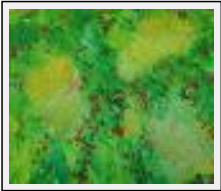

"petit carré n°1"

Dimensions (HxL) : 20x20 cm

Style : Fantaisie / Tech. : Huile sur carton

Thème : Plat / Catégorie : Peinture