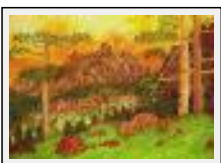

"Elle était là"

Dimensions (HxL) : 36x51 cm Encadré

Style : Figuratif / Tech. : Pastel

Thème : Paysage / Catégorie : Peinture