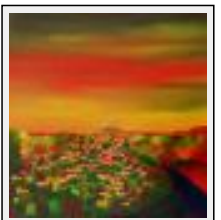

Style : Figuratif / Tech. : Huile sur toile de lin

Thème : Paysage / Catégorie : Peinture

Vendu

"Echo d'amour"

Dimensions (HxL) : 40x40 cm

Style : Figuratif / Tech. : Huile sur toile de lin

Thème : Paysage / Catégorie : Peinture

"l'orée du bois"

Dimensions (HxL) : 46x38 cm (8 F)

Style : Figuratif / Tech. : Huile sur toile de lin

Thème : Paysage / Catégorie : Peinture

"La citadelle"

Dimensions (HxL) : 40x40 cm

Style : Figuratif / Tech. : Huile sur toile de lin