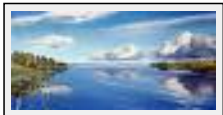

"Hill view"

Dimensions (HxL) : 73x80 cm
Style : Réalisme / Tech. : Aquarelle
Thème : Paysage / Catégorie : Peinture
Année : 2005

"Railway track"

Dimensions (HxL) : 43x65 cm
Style : Réalisme / Tech. : Aquarelle
Thème : Paysage / Catégorie : Peinture
Année : 2002