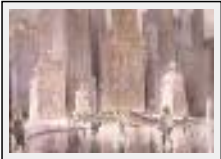

"Summer Rain"

Dimensions (HxLxP) : 31x41x1 cm

Style : Réalisme / Tech. : Aquarelle sur papier

Thème : Paysage / Catégorie : Peinture

Prix : 850 $

Année : 1994

Desc. : aquarelle