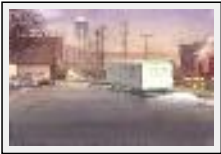

"Trailer #2"

Dimensions (HxLxP) : 25x36x1 cm
Style : Réalisme / Tech. : Aquarelle sur papier
Thème : Paysage / Catégorie : Peinture
Prix : 650 $
Année : 1993
Desc. : aquarelle