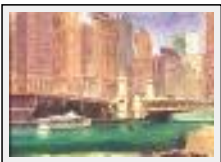

"Chicago The River"

Dimensions (HxLxP) : 31x41x1 cm

Style : Réalisme / Tech. : Aquarelle sur papier

Thème : Paysage / Catégorie : Peinture

Prix : 850 $

Année : 1993

Desc. : aquarelle