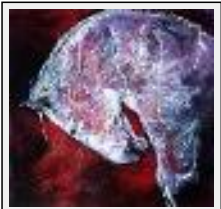

"Pêcheur de lunes V"

Dimensions (HxL) : 120x100 cm
Style : Réalisme / Tech. : Huile sur toile
Thème : Animaux / Catégorie : Peinture
Année : 2009

"Vasco"

Dimensions (HxL) : 100x120 cm
Style : Réalisme / Tech. : Huile sur toile
Thème : Animaux / Catégorie : Peinture
Année : 2009

"Complicité"

Dimensions (HxL) : 60x60 cm
Style : Réalisme / Tech. : Huile sur toile
Thème : Taureaux, tauromachie ou corrida / Catégorie : Peinture
Année : 2008

"Cheval Bleu"

Dimensions (HxL) : 130x150 cm
Style : Figuratif / Tech. : Acrylique sur toile
Thème : Animaux / Catégorie : Peinture
Année : 2007

"DETERMINADO"

Dimensions (HxL) : 150x150 cm
Style : Figuratif / Tech. : Acrylique sur toile
Thème : Animaux / Catégorie : Peinture
Année : 2007

"Fuga"

Dimensions (HxL) : 100x100 cm
Style : Figuratif / Tech. : Huile sur toile de lin
Thème : Animaux / Catégorie : Peinture
Année : 2007