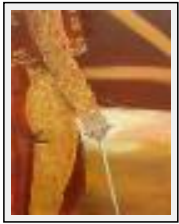

"En pleurs à Séville"

Dimensions (HxL) : 100x80 cm

Style : Expressionnisme / Tech. : Huile

Thème : Personnage-sujet / Catégorie : Peinture

Année : 2005