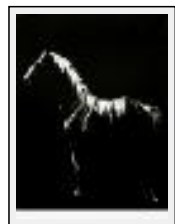

"Ombre II"

Dimensions (HxL) : 160x120 cm
Style : Figuratif / Tech. : Acrylique sur toile
Thème : Animaux / Catégorie : Peinture
Année : 2007