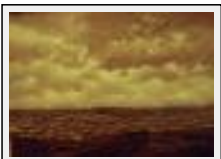

"nuage"

Dimensions (HxL) : 80x100 cm

Style : Réalisme / Tech. : Huile sur toile

Thème : Atmosphérique / Catégorie : Peinture

Vendu

Année : 1990