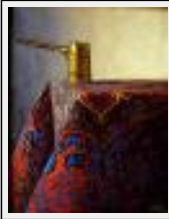

Thème : Nature morte / Catégorie : Peinture

**"nature morte p"**

Dimensions (HxL) : 52x64 cm

Style : Réalisme / Tech. : Huile sur toile

Thème : Nature morte / Catégorie : Peinture

Desc. : huile sur toile

**"nature morte tapis"**