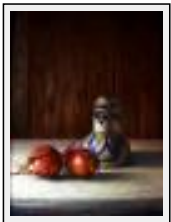

"nature morte d"

Dimensions (HxL) : 66x54 cm
Style : Réalisme / Tech. : Huile sur toile
Thème : Nature morte / Catégorie : Peinture
Année : 2006
Desc. : huile sur toile