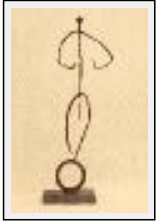

---

**Les sur pieds**

---

**"L'homme fort"**

Dimensions (HxLxP) : 43x16x8 cm

Style : Réalisme / Tech. : Technique mixte

Thème : Personnage-sujet / Catégorie : Sculpture

Prix : 250 Euros