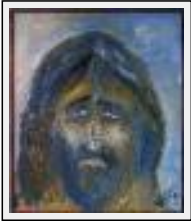

"Primitif"

Dimensions (HxL) : 70x50 cm Encadré
Style : Impressionnisme / Tech. : Huile sur toile
Thème : Personnage-sujet / Catégorie : Peinture
Prix : 500 Euros
Année : 2007
Desc. : Personnage