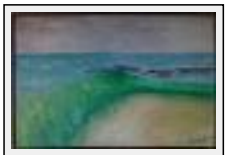

"Vue du cap Gris-Nez"

Dimensions (HxL) : 60x90 cm Encadré

Style : Impressionnisme / Tech. : Huile sur toile

Thème : Marines / Catégorie : Peinture

Prix : 500 Euros

Année : 2007

Desc. : Paysage marin