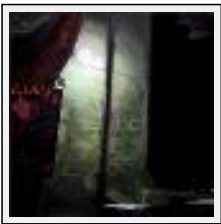

---

**Cités**

---

**"Nîmes, la tête en l'air - Promenade 1"**

Dimensions (HxL) : 50x50 cm  
Style : Réalisme / Tech. : Acrylique sur toile marouflée  
Thème : Batiment / Catégorie : Peinture  
Prix : 300 Euros  
Année : 2008  
Desc. : Ensemble de 4 tableaux