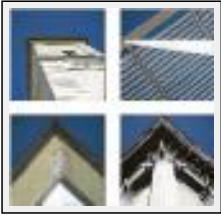

Cités

"Nîmes, la tête en l'air - Promenade 1"

Dimensions (HxL) : 50x50 cm
Style : Réalisme / Tech. : Acrylique sur toile marouflée
Thème : Batiment / Catégorie : Peinture
Prix : 300 Euros
Année : 2008
Desc. : Ensemble de 4 tableaux