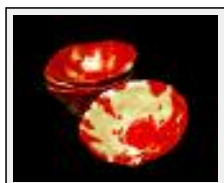

Prix : 70 Euros

Année : 2009

"Masque lune"

Dimensions (HxL) : 15x7 cm
Style : Art-déco / Tech. : Argile
Thème : Imagination / Catégorie : Modelage
Prix : 35 Euros
Année : 2008

"Neige"

Dimensions (HxL) : 15x8 cm
Style : Art-déco / Tech. : Argile
Thème : Nature / Catégorie : Modelage
Prix : 35 Euros
Année : 2008

"mystic bird"

Dimensions (HxL) : 17x14 cm
Style : Visionnaire / Tech. : Argile
Thème : Nature / Catégorie : Modelage
Prix : 45 Euros
Année : 2009
Desc. : faïence émaillée

Bijoux

"Collier"

Dimensions (HxL) : 0x0 cm
Style : Réalisme / Tech. : Argile
Thème : Eau / Catégorie : Modelage
Prix : 35 Euros
Année : 2009
Desc. : chaîne argent , pendentif en grès émaillé bleu transparent

"Collier Vert Emeraude"

Dimensions (HxL) : 0x0 cm
Style : Réalisme / Tech. : Argile
Thème : Non figuratif / Catégorie : Modelage
Prix : 35 Euros
Année : 2009
Desc. : chaîne argent , pendentif émaillé Vert Emeraude