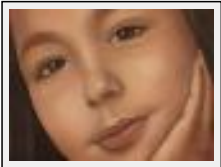

**"MALI..."**

Dimensions (HxL) : 50x30 cm  
Style : Réalisme / Tech. : Pastel sur papier  
Thème : Portrait / Catégorie : Pyrogravure  
Année : 2009

---

**Portraits**

---

**""**

Dimensions (HxL) : 40x50 cm Encadré  
Style : Réalisme / Tech. : Pastel  
Thème : Portrait / Catégorie : Dessin  
Vendu  
Année : 2010