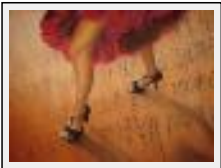

**"HUGO..."**

Dimensions (HxL) : 50x40 cm  
Style : Réalisme / Tech. : Crayon sur papier  
Thème : Portrait / Catégorie : Pyrogravure  
Vendu  
Année : 2008

---

**Autres**

---

**"NAKED..."**

Dimensions (HxL) : 40x30 cm Encadré  
Style : Réalisme / Tech. : Pastel  
Thème : Personnage-sujet / Catégorie : Dessin  
Vendu  
Année : 2006  
Desc. : Pastel Sec