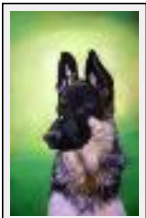

"LEYKA"

Dimensions (HxL) : 50x35 cm Encadré
Style : Réalisme / Tech. : Pastel
Thème : Animaux / Catégorie : Peinture
Année : 2009
Desc. : BERGER ALLEMAND - Disponible