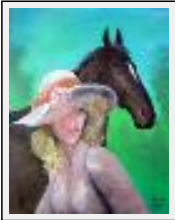

Portraits

"LA BELLE ET LA BÊTE"

Dimensions (HxL) : 41x33 cm (6 F) Encadré

Style : Réalisme / Tech. : Huile sur panneau dur

Thème : Personnage-sujet / Catégorie : Peinture

Année : 2007

Desc. : la belle et la bete - Disponible