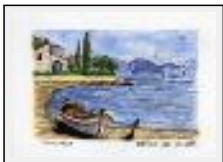

"TAMARIS"

Dimensions (HxL) : 13x18 cm Encadré

Style : Réalisme / Tech. : Aquarelle

Thème : Marines / Catégorie : Peinture

Année : 2008

Desc. : TAMARIS Près de Toulon 83