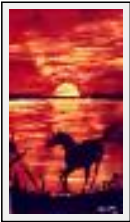

"Cheval au coucher du soleil"

Dimensions (HxL) : 41x24 cm (6 M) Encadré

Style : Réalisme / Tech. : Huile sur bois

Thème : Animaux / Catégorie : Peinture

Année : 1979

Desc. : Cheval au coucher du soleil - Disponible