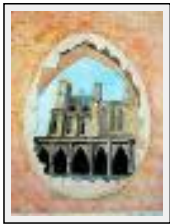

"Ecllosion de la Cathédrale de BEZIERS"

Dimensions (HxLxP) : 60x50x2 cm Encadré

Style : Réalisme / Tech. : Aquarelle

Thème : Imagination / Catégorie : Peinture

Année : 2007

Desc. : Ecllosion de la Cathédrale de BEZIERS - Réalisé spécialement pour le concours --
Disponible