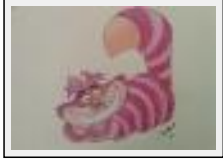

Year : 2010

Desc. : Draw with Marker Pen

**"Iguane"**

Size (HxW) : 21x30 cm

Style : realism / Tech. : Ink on paper

Theme : Animals & pets / Category : Drawing

Year : 2012

Desc. : iguane with marker pen

**"L'avocat"**

Size (HxW) : 30x21 cm

Style : Fantasy / Tech. : India ink on paper

Theme : - / Category : Drawing

Year : 2009

Desc. : Reproduction réalisée aux feutres à alcool

---

**Color pencil**