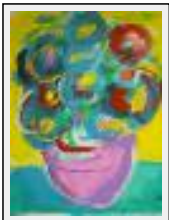

"FLEURS BLEUES AU VASE"

Size (HxW) : 65x50 cm (15 P)

Style : Figurative Style / Tech. : Acrylic on paper

Theme : Still life / Category : Carving

Price : Euros 350

Desc. : PEINTURES EN PLUS