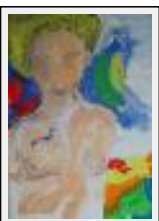

"NUE TROUBLE"

Size (HxW) : 33x24 cm (4 F)

Style : Figurative Style / Tech. : Acrylic on canvas

Theme : Character / People / Category : Carving

Price : Euros 300

Desc. : NUES DE FEMMES ET FEMMES