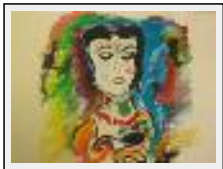

Price : Euros 300

Desc. : Intérieurs

**"BELLE FEMME"**

Size (HxW) : 65x50 cm (15 P)

Style : Figurative Style / Tech. : Charcoal on paper

Theme : Character / People / Category : Drawing

Price : Euros 200

Desc. : NUES DE FEMMES ET FEMMES