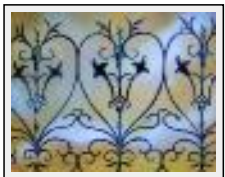

"Matiere grise"

Size (HxW) : 40x50 cm

Style : realism / Tech. : Oil on canvas

Theme : Mindscapes / Category : Painting

Year : 2007

Desc. : I wanted to express the ramifications of the spirit mixing with the meanders with the thought, This balustrade remains optimistic with this vegetable evolution, while the sky is the broadmindedness which comes after the reflexion.