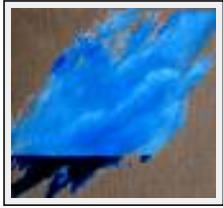

Desc. : Cette toile était une commande

"Fenêtre sur l'ailleurs"

Size (HxW) : 50x50 cm

Style : Figurative Style / Tech. : Oil on canvas

Theme : Landscape / Category : Painting

Sold

Year : 2008

"Jetée de ciel"