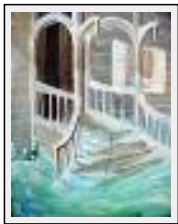

"La riseraie"

Size (HxW) : 73x100 cm (40 P)

Style : Figurative Style / Tech. : Oil on linen

Theme : Landscape / Category : Painting

Sold

Desc. : Riseraiie Cette toile était une commande

"le perron"

Size (HxW) : 41x33 cm (6 F)