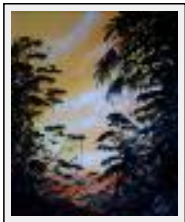

"Là-bas"

Size (HxW) : 60x50 cm

Style : Figurative Style / Tech. : Oil on canvas

Theme : Landscape / Category : Painting

Year : 2008

Desc. : Serie