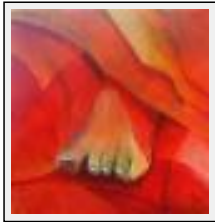

Desc. : Vol de pélicans

**"Wasp's family"**

Size (HxW) : 30x90 cm

Style : Figurative Style / Tech. : Oil on linen

Theme : Animals & pets / Category : Painting

Sold

Year : 2009

Desc. : Dyptique (30 x30 + 30 x 60) Cette toile était une commande