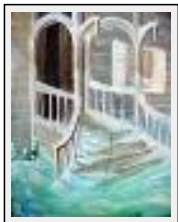

Theme : Landscape / Category : Painting

Desc. : Glance

**"La riseraie"**

Size (HxW) : 73x100 cm (40 P)

Style : Figurative Style / Tech. : Oil on linen

Theme : Landscape / Category : Painting

Sold

Desc. : Riseraiie Cette toile était une commande