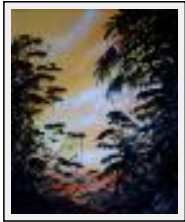

Style : Figurative Style / Tech. : Oil on canvas

Theme : Landscape / Category : Painting

Sold

Year : 2008

Desc. : La nuit tombe sur une balançoire

"Là-bas"

Size (HxW) : 60x50 cm

Style : Figurative Style / Tech. : Oil on canvas