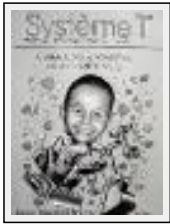

Children

"Oui Oui et Caillou - faire-part naissance"

Size (HxW) : 29x42 cm

Style : Fantasy / Tech. : Pastel

Theme : Character / People / Category : Comic strip

Desc. : Comic's Caricature

"Systeme D ou T Caricature"