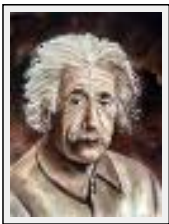

"Les 3 singes"

Size (HxW) : 46x26 cm Framed

Style : realism / Tech. : Acrylic on paper

Theme : Animals & pets / Category : Pyrography

Sold

Year : 2010

Desc. : Triptyque encadré et sous verre

"Albert Einstein"