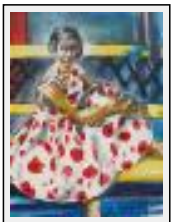

"Jeune fille en fleurs"

Size (HxWxP) : 55x46x2 cm (10 F)

Style : Impressionism / Tech. : Acrylic on canvas

Theme : Character / People / Category : Painting

Price : Euros 400

Sold

Year : 2002

Desc. : Jeune fille assise sur un banc dans un jardin un jour de soleil