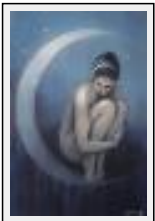

"En équilibre"

Size (HxW) : 46x32 cm
Style : Symbolism / Tech. : Pastel
Theme : Escapes / Category : Drawing
Year : 2007