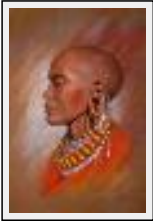

"femme Massai"

Size (HxW) : 55x45 cm Framed
Style : realism / Tech. : Pastel
Theme : Portrait / Category : Drawing
Sold
Year : 2009