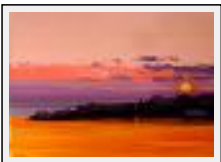

Style : realism / Tech. : Oil on linen

Theme : Seascapes / Category : Painting

Price : Euros 340

Year : 2010

Desc. : Capu Rosso, Piana, Réserve de Scandola, Corse du Sud

"Coucher de soleil sur la citadelle d'Ajaccio, Cors"