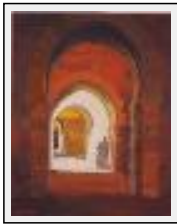

"Meknès, sous les remparts"

Size (HxW) : 73x60 cm (20 F)

Style : realism / Tech. : Oil on linen

Theme : Character / People / Category : Painting

Year : 2002

Desc. : Meknès, sous les remparts