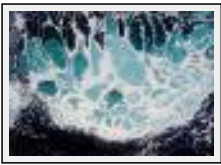

"Coucher de soleil sur les iles sanguinaires et la "

Size (HxW) : 65x92 cm (30 P)

Style : realism / Tech. : Oil on linen

Theme : Seascapes / Category : Painting

Price : Euros 340

Year : 2010

Desc. : Coucher de soleil sur les iles sanguinaires et la Pointe de la Parata à Ajaccio, Corse du Sud