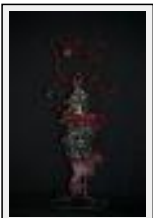

"Chat ..en panthère rose"

Size (HxWxP) : 45x17x17 cm - Weight : 650 g

Style : Strange Art / Tech. : mixed

Theme : Music / Category : Sculpture

Sold

Year : 2015

Desc. : avec boîte à musique