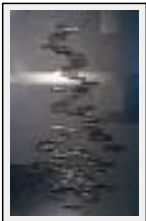

"La Cannelle noire"

Size (HxW) : 100x65 cm (40 M) Framed

Style : Abstract / Tech. : Acrylic on wood

Theme : Abstraction / Category : Painting

Year : 2007

Desc. : Technique mixte avec écorces de cannelle