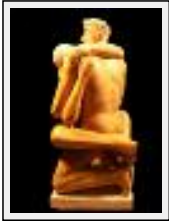

"Desir"

Size (HxWxP) : 35x20x20 cm - Weight : 4 g
Style : Figurative Style / Tech. : Stone
Theme : Dream / Category : Sculpture
Desc. : Bronze sur commande