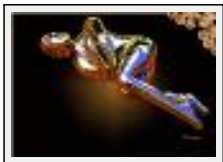

Desc. : Bronze sur commande

"le pentacle"

Size (HxW) : 60x80 cm

Style : Figurative Style / Tech. : Wood + stained glass

Theme : Story / Category : Sculpture

Desc. : Bronze sur commande

"Herma"

Size (HxWxP) : 9x20x5 cm

Style : Figurative Style / Tech. : Bronze

Theme : Mindscapes / Category : Sculpture

Price : Euros 450

Year : 2006

Desc. : Cette pièce semble se trouver dans les bras d'une personne, elle se sent protégée et apaisée. Dépourvue de sexe ou ayant les deux, elle représente aussi bien la femme que l'homme qui on tous deux une certaine sensibilité et un besoin de se sentir aimés.