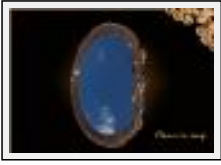

Desc. : Bronze sur commande

"L'homme allongé"

Size (HxWxP) : 18x62x12 cm

Style : surrealist / Tech. : Bronze

Theme : Aggression / Category : Sculpture

Price : Euros 1500

Year : 2006

Desc. : Représentation symbolique de la souffrance d'un homme blessé à terre. Recherche de comparaison entre l'homme et la machine, le médecin et le mécanicien. Changer ou réparer organes ou pièces mécaniques. L'homme et la machine se distinguent par les sens (douleur, désespoir, souffrance, amour, joie...). Pour cette pièce les sentiments évoqués sont douleurs et souffrances qui de nos jours s'amenuisent de plus en plus grâce à l'évolution des techniques médicales et de ce fait nous rapproche lentement de la machine.