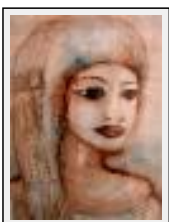

"Souvenir d'Egypte"

Size (HxW) : 53x43 cm Framed
Style : Figurative Style / Tech. : Watercolour on paper
Theme : Story / Category : Painting
Year : 2006